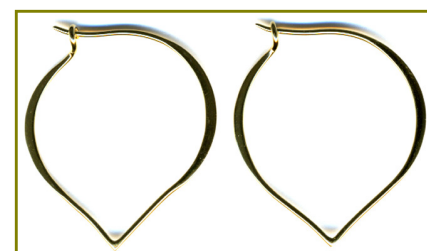

EGH400L $38